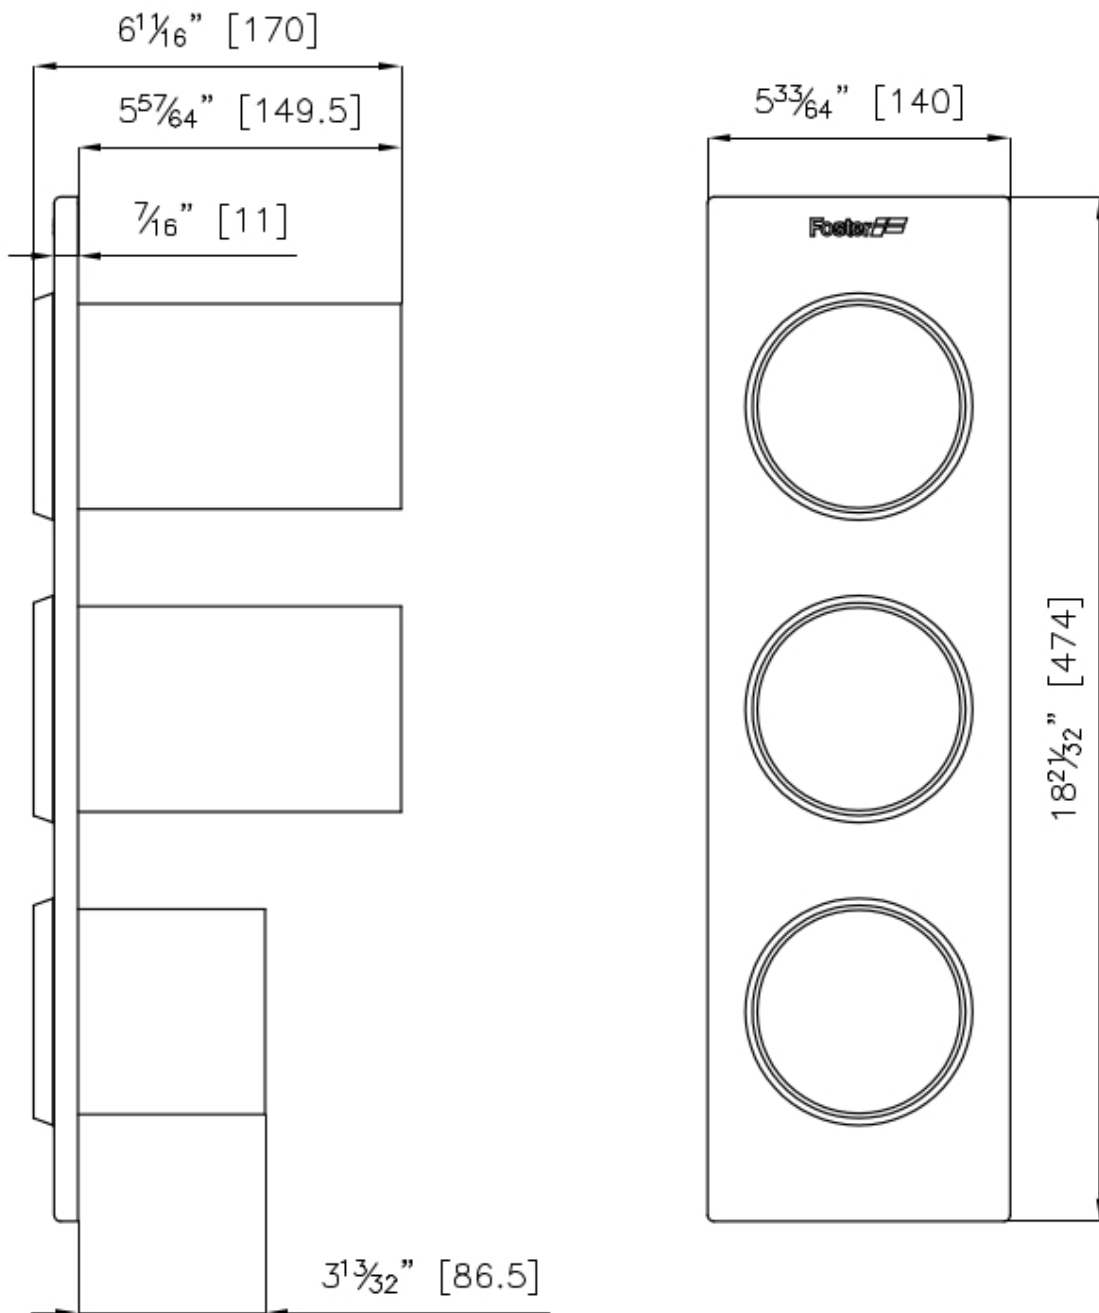

### DÉTAILS

Accessoires éviers

Porte-bouteilles

Dimensions

47,4x14 cm

## DESSINS TECHNIQUES